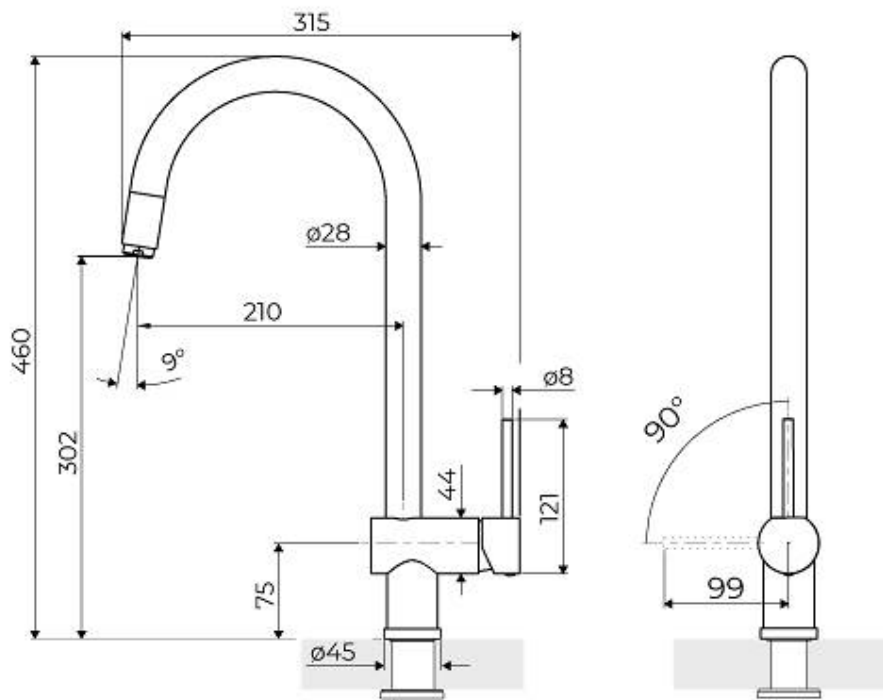

Colorante

Gold

Material

Latón

Texture

Satinado

Ángulo de rotación 140°

Base de apoyo \varnothing 45mm

Cartucho Con discos cerámicos

Orificio monomando \varnothing 35 mm

Espesor máx encimera 55mm

DIBUJOS TÉCNICOS

GALERÍA